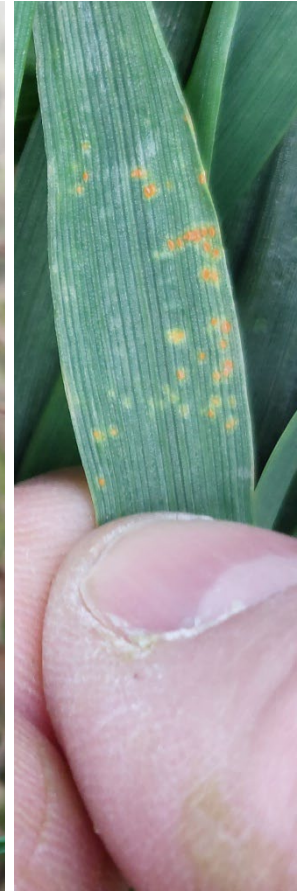

Gele roest

Bruine roest

Update – Wintertarwe – 11/04/2024

Symptomen van bruine roest

Provincie Luik: Momalle (rassenproef van CPLVegemar)

Update – Wintertarwe – 11/04/2024

Symptomen van bruine roest

Provincie Luik: Momalle (rassenproef van CPLVegemar)