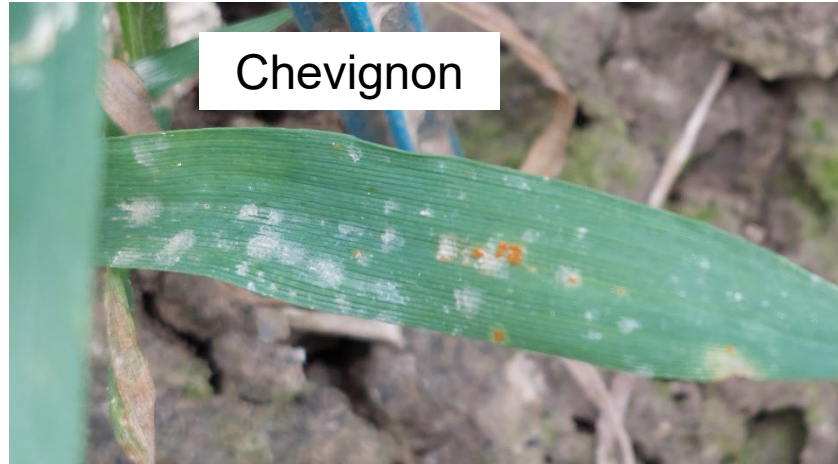

Gele roest

Bruine roest

Update – Wintertarwe – 11/04/2024

Symptomen van bruine roest

Provincie Luik: Momalle (rassenproef van CPLVegemar)

Update – Wintertarwe – 11/04/2024

Symptomen van bruine roest

Provincie Luik: Momalle (rassenproef van CPLVegemar)