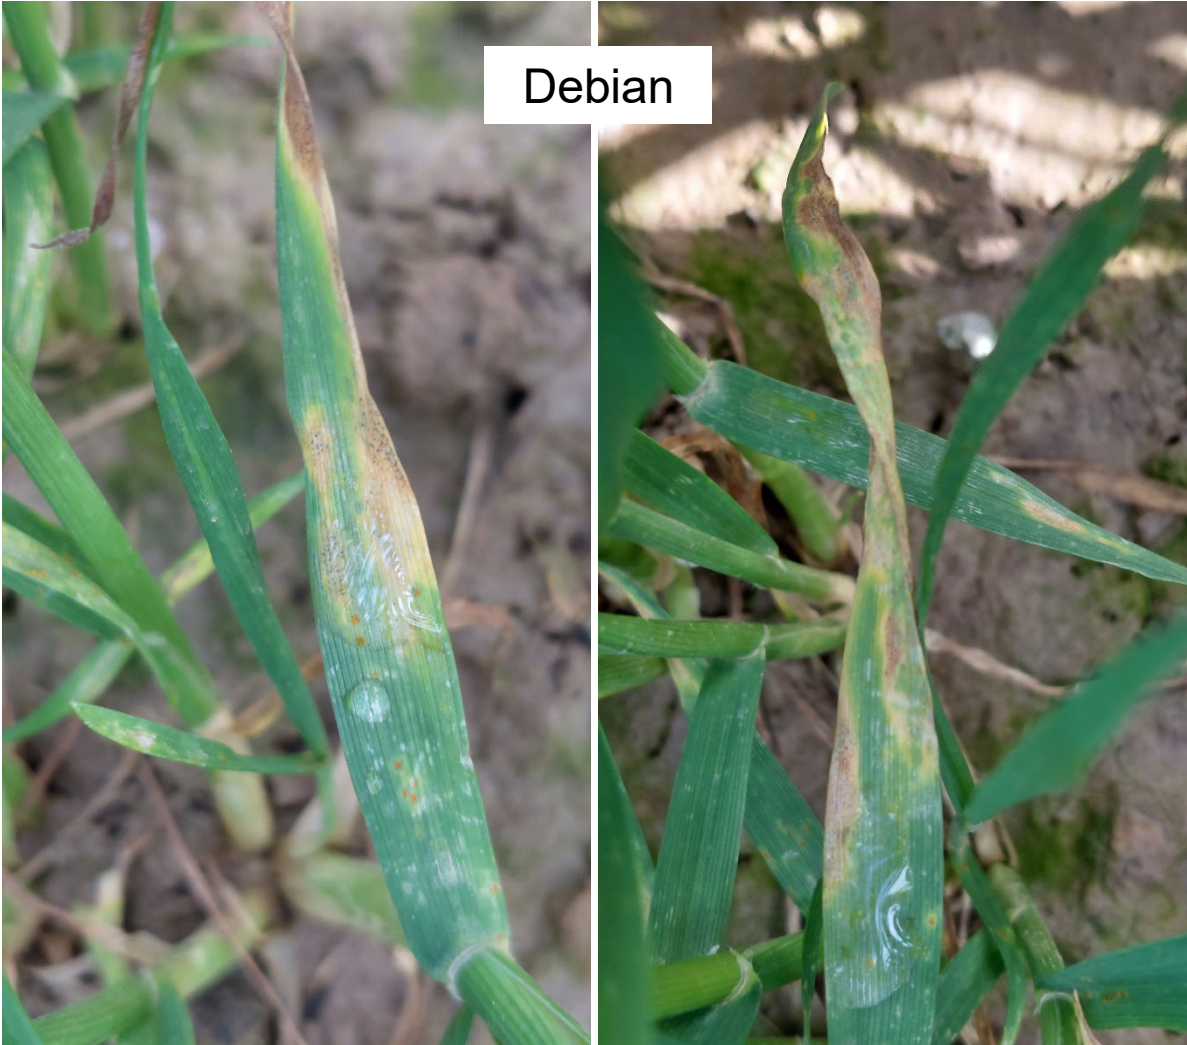

Update – Wintertarwe – 11/04/2024

Symptomen van septoria

Provincie Luik: Momalle (rassenproef van CPLVegemar)

Update – Wintertarwe – 11/04/2024  
Symptomen van bruine roest  
Provincie Luik: Crisnée

Update – Wintertarwe – 18/04/2024  
Symptomen van septoria  
Provincie Henegouwen: Obaix