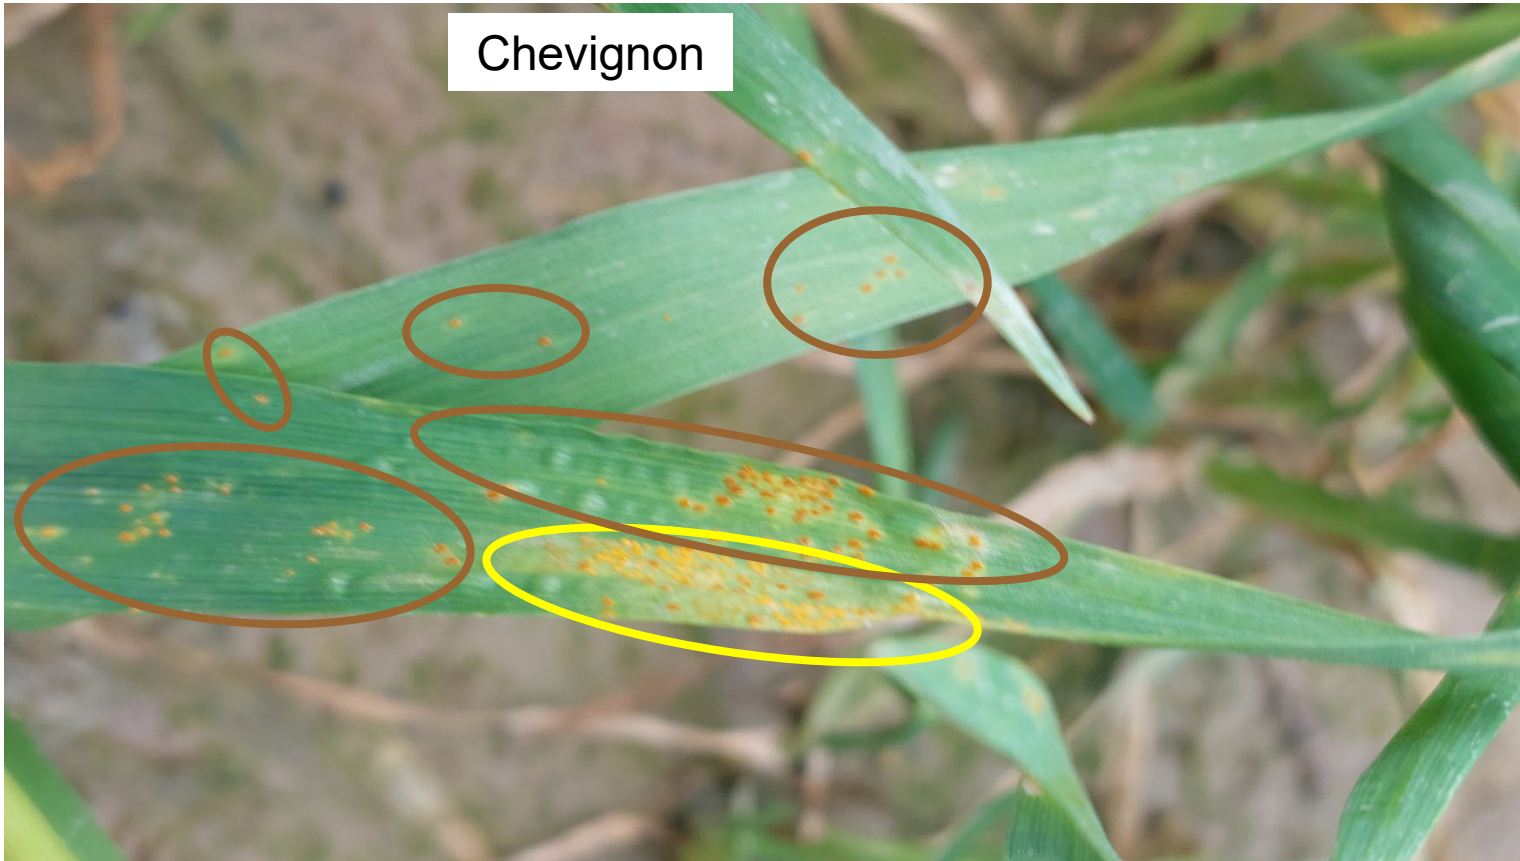

Debian

Update – Wintertarwe – 18/04/2024

Symptomen van gele roest en bruine roest

Provincie Luik: Momalle (rassenproef van CPLVegemar)

Gele roest

Bruine roest

Update – Wintertarwe – 18/04/2024  
Symptomen van gele roest en bruine roest  
Provincie Henegouwen: Obaix