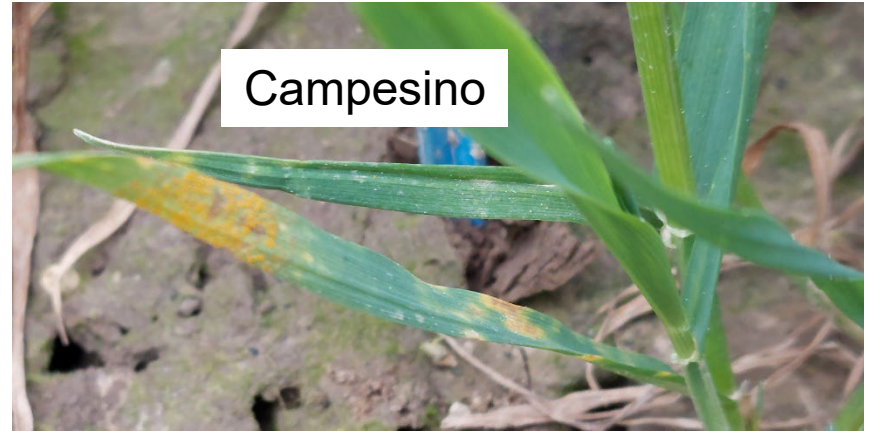

Update – Wintertarwe – 11/04/2024

Symptomen van gele roest

Provincie Luik: Momalle (rassenproef van CPLVegemar)

Update – Wintertarwe – 11/04/2024

Symptomen van gele roest

Provincie Luik: Momalle (rassenproef van CPLVegemar)