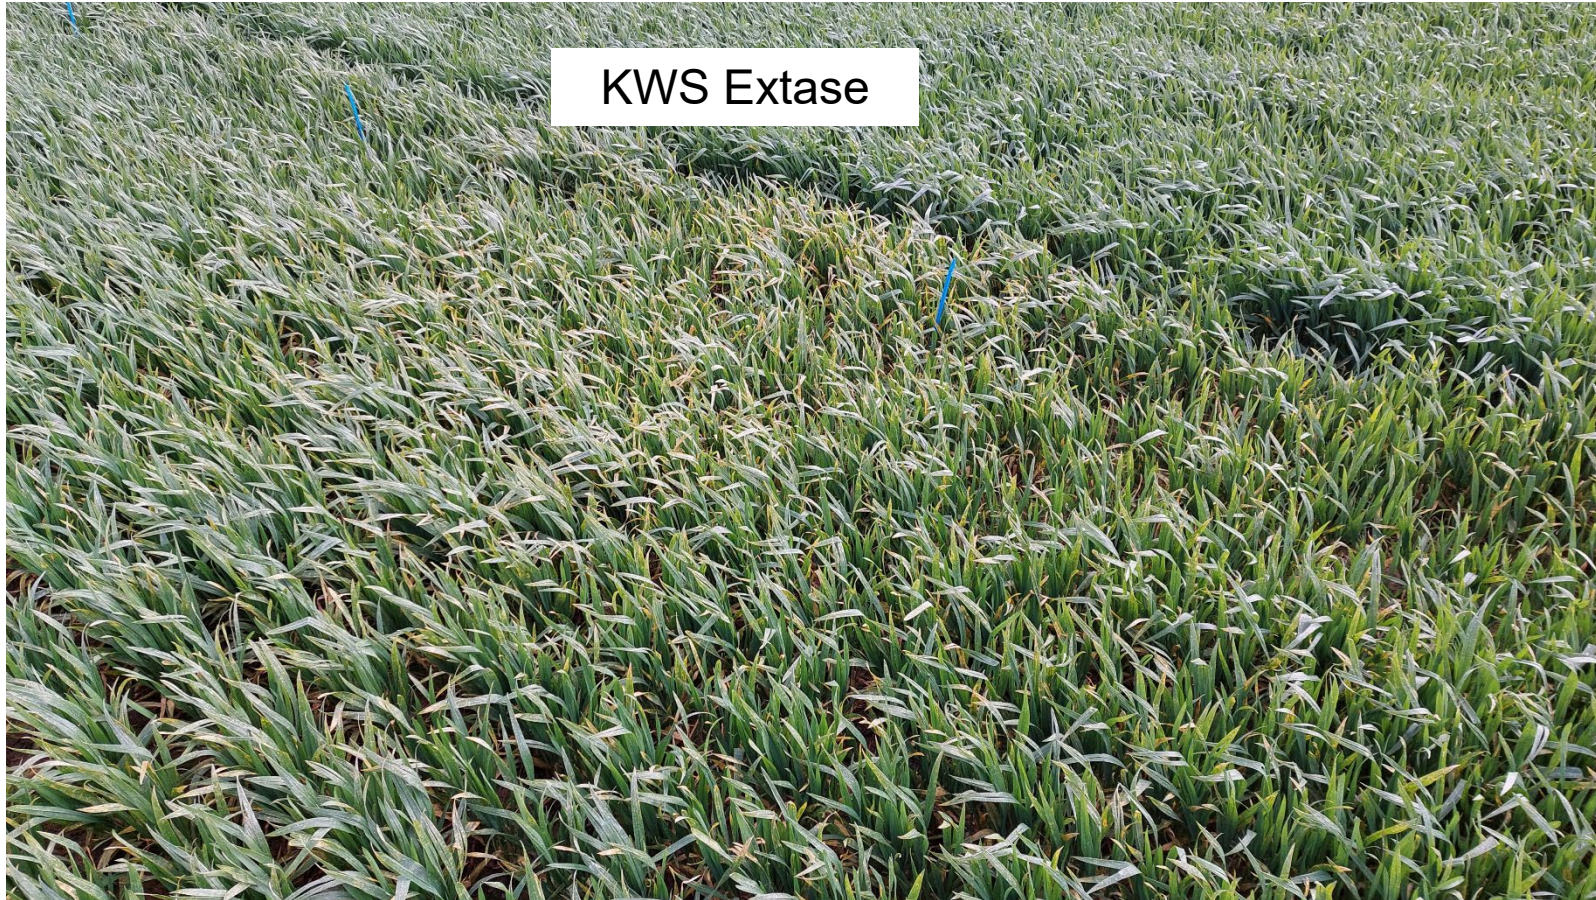

Update – Wintertarwe – 18/04/2024
Haarden van gele roest
Provincie Henegouwen: Obaix