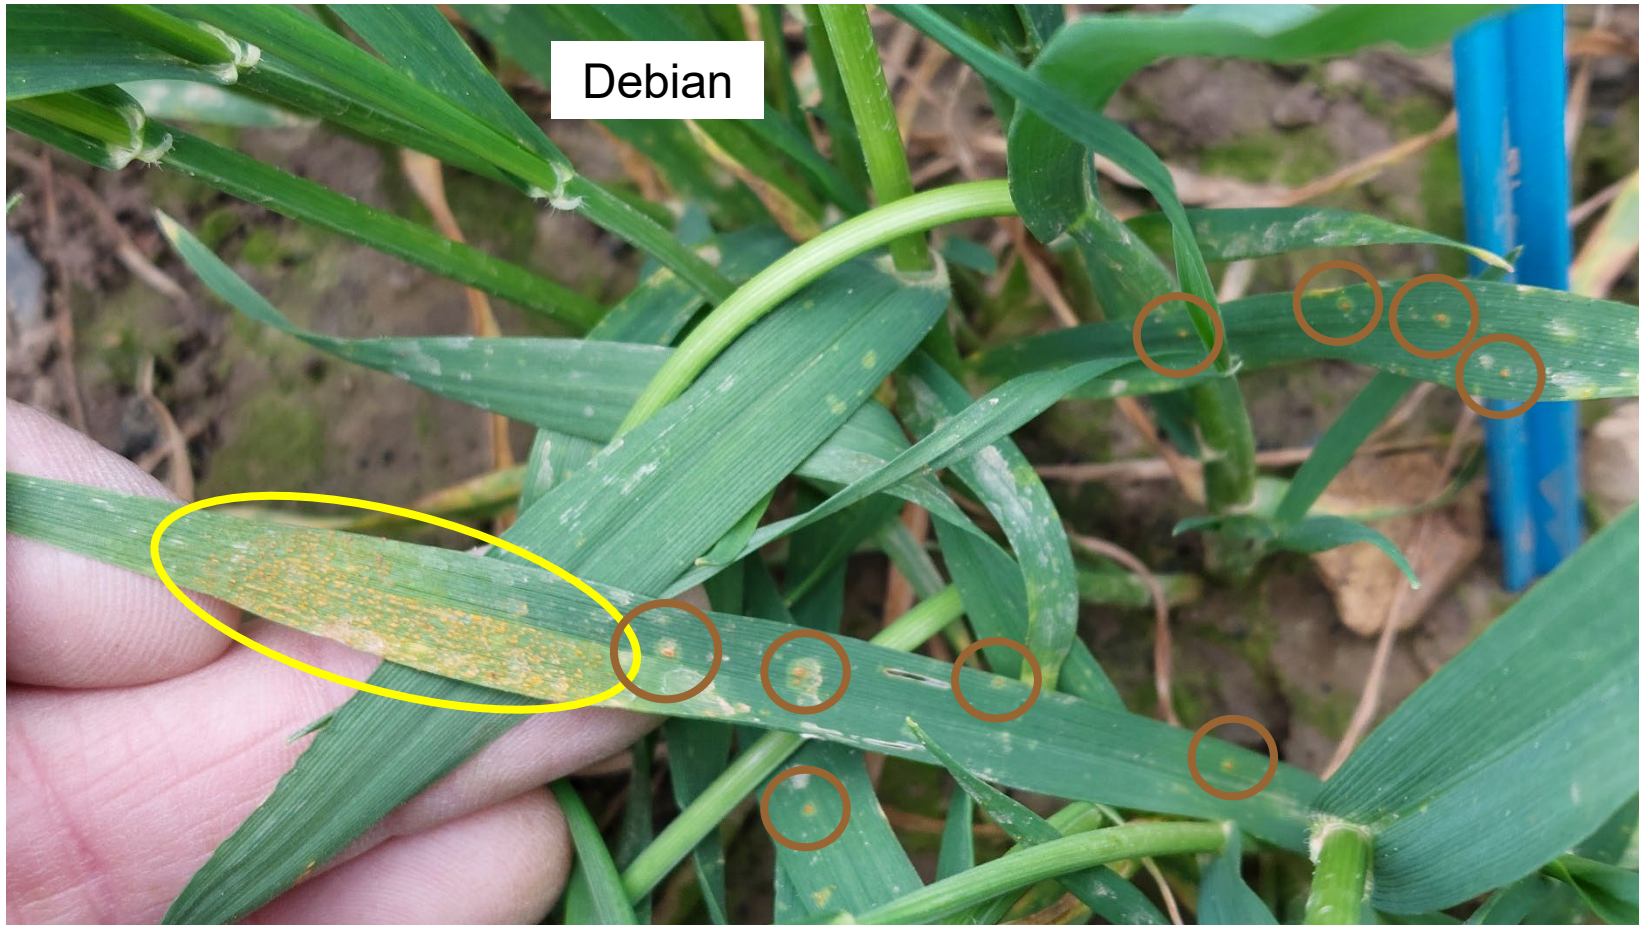

Debian

Update – Wintertarwe – 18/04/2024

Symptomen van gele roest en bruine roest

Provincie Luik: Momalle (rassenproef van CPLVegemar)

Gele roest

Bruine roest

Update – Wintertarwe – 18/04/2024  
Symptomen van gele roest en bruine roest  
Provincie Henegouwen: Obaix