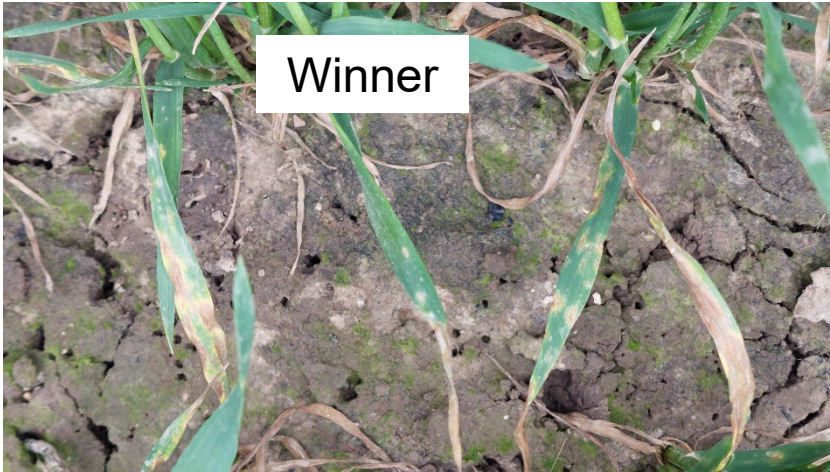

Update – Wintertarwe – 11/04/2024

Symptomen van septoria

Provincie Luik: Momalle (rassenproef van CPLVegemar)